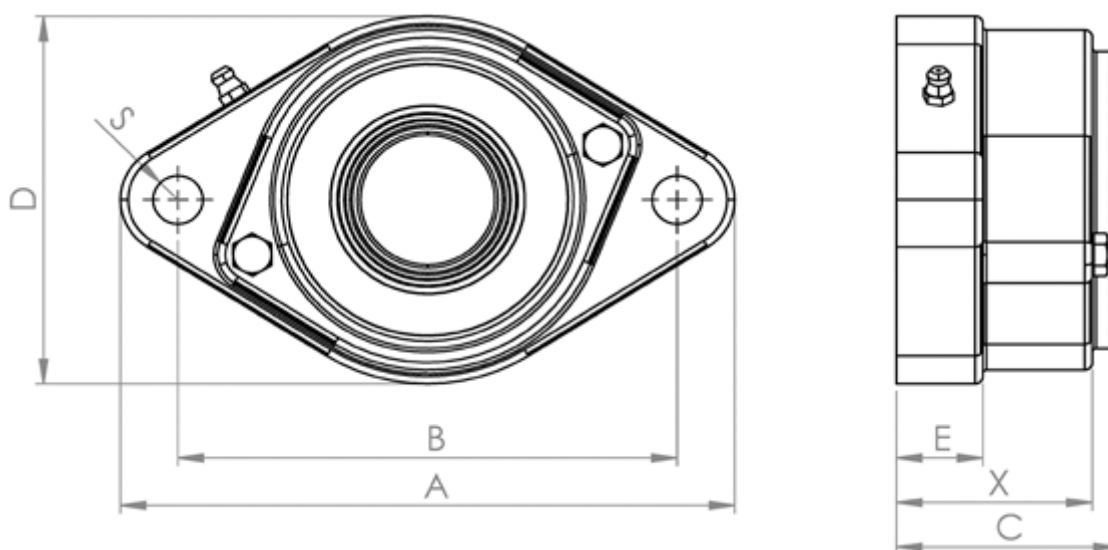

Varenummer: 57960302020220
Beskrivelse: Hybridleje Corrotec 020 CSB.SLT
flangeleje lukket

Mål

A	= 116
B	= 90
C	= 51
D	= 75
E	= 22.5
S	= 9
Type	= -
X	= 43